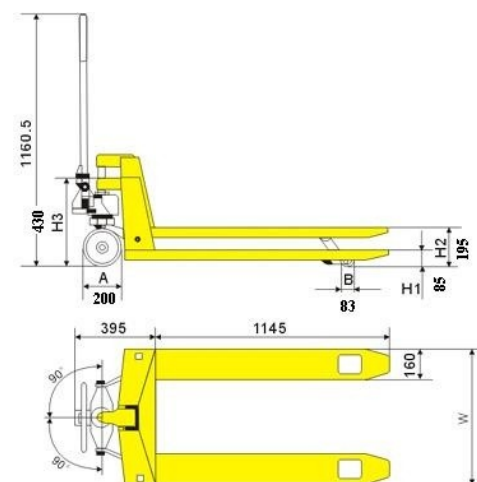

#### CAPACITATE DE TRANSPORT/ RIDICARE 2500 KG

LUNGIME TOTALA 1210 MM

LATIME FURCI 160MM/ GROSIME FURCI 45MM

LATIME PESTE FURCI 680MM

LATIME INTRE FURCI 370MM

MATERIAL ROTI DIRECTIE-CAUCIUC/FURCI- POLIURETAN

#### CAPACITATE DE TRANSPORT/ RIDICARE 2500 KG

LUNGIME FURCI 1145 MM

LATIME FURCI 160MM/ GROSIME FURCI 45MM

LATIME PESTE FURCI 540 MM

GARDA LA SOL 85MM

LUNGIME TOTALA 1540MM

MATERIAL ROTI DIRECTIE-CAUCIUC/FURCI- POLIURETAN

#### CAPACITATE DE TRANSPORT/ RIDICARE 3000 KG

LUNGIME FURCI 1145 MM

LATIME FURCI 160MM/ GROSIME FURCI 45MM

LATIME PESTE FURCI 540 MM

GARDA LA SOL 85MM

LUNGIME TOTALA 1540MM

MATERIAL ROTI DIRECTIE-CAUCIUC/FURCI- POLIURETAN

#### CAPACITATE DE RIDICARE 1000 KG

INALTIME DE RIDICARE 800 MM

LUNGIME FURCI 980 MM

MATERIAL ROTI DIRECTIE-CAUCIUC

MATERIAL ROTI FURCI- POLIURETAN